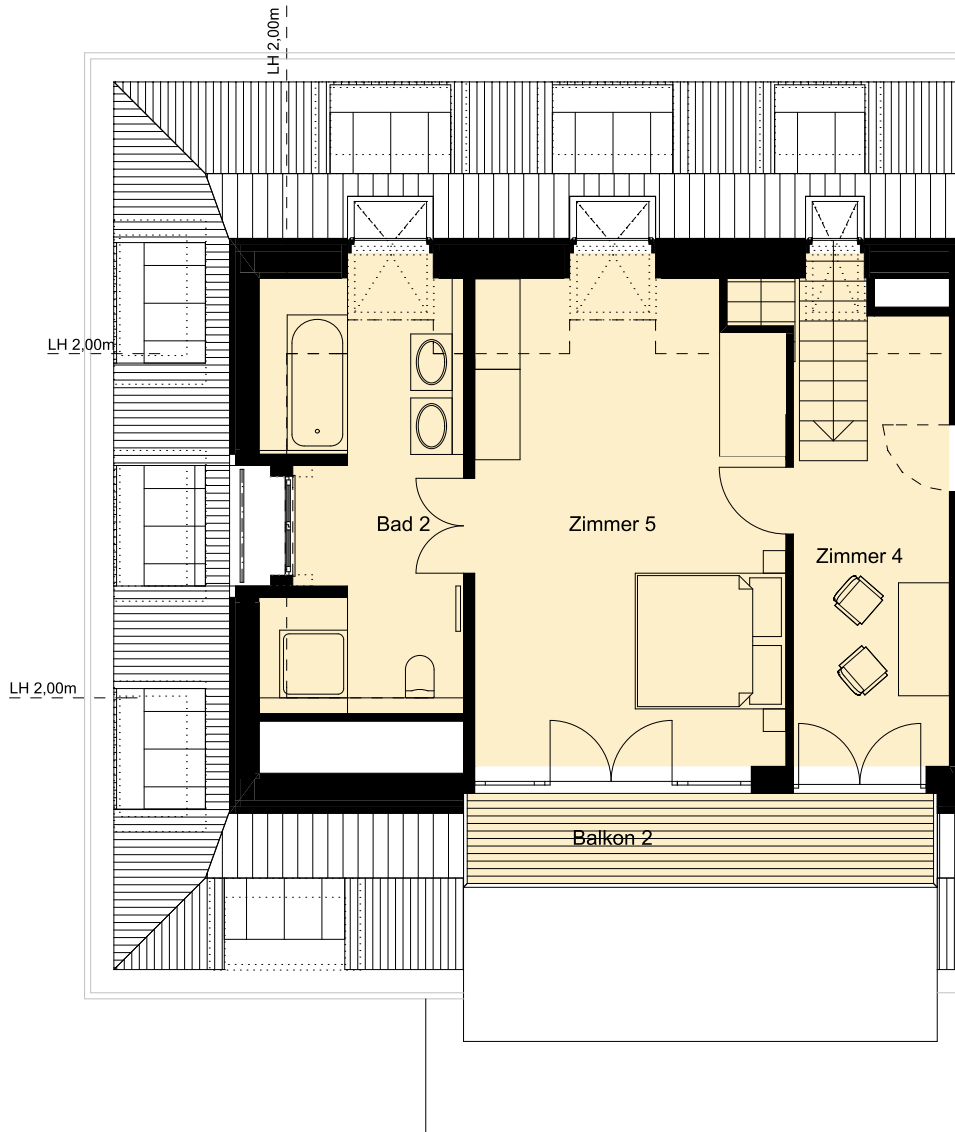

CORPUS SIREO

DOROTHEENQUARTIER

4. Obergeschoss

5 - Zimmer Maisonette

Wohnung D.04.01

Zimmer	Fläche	Zimmer	Fläche
Abst.	1,6	Bad 2	13,0
Bad 1	5,2	Balkon 2	3,7
Balkon 1	6,5	Zimmer 4	11,1
Diele	12,6	Zimmer 5	25,8
Küche	8,5		
Zimmer 1	32,7		
Zimmer 2	13,5		
Zimmer 3	11,7		

Wfl. gesamt 145,9 m²

Die Möblierung ist Architektenvorschlag und gehört nicht zum Ausstattungsumfang.

CORPUS SIREO

DOROTHEENQUARTIER

Dachgeschoss

5 - Zimmer Maisonette

Wohnung D.04.01

Zimmer	Fläche	Zimmer	Fläche
Abst.	1,6	Bad 2	13,0
Bad 1	5,2	Balkon 2	3,7
Balkon 1	6,5	Zimmer 4	11,1
Diele	12,6	Zimmer 5	25,8
Küche	8,5		
Zimmer 1	32,7		
Zimmer 2	13,5		
Zimmer 3	11,7		

Die Wohnflächenberechnung erfolgt nach WoFIV. Die Dusch-, WC- und Badflächen enthalten 1% Fliesenabzug. Die Terrassen, Balkone und Dachterrassen werden jeweils zur Hälfte ihrer Fläche, jedoch max. 8qm angerechnet.

Wfl. gesamt 145,9 m²

Die Möblierung ist Architekturvorschlag und gehört nicht zum Ausstattungsumfang.